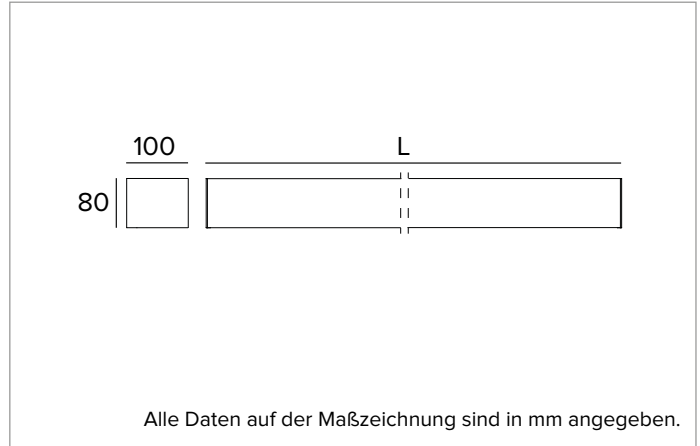

T023BY830ELPW | LOGICO EASY Stand Alone 100 - OPAL HO

Lineare LED-Leuchte, Einzelmontage für Deckenanbau- oder Pendelmontage

		3000K	H(m)	D(m)	E _{max} (lx)
		Ra80		109°	
		Fixture Power	78W	1	2.82
		Source Flux	7857lm	2	5.64
		Fixture Flux	7857lm	3	8.46
		Efficacy	101lm/W	4	11.28
G0301A	I _{max} =210cd/klm	I _{max}	1652cd	5	14.10